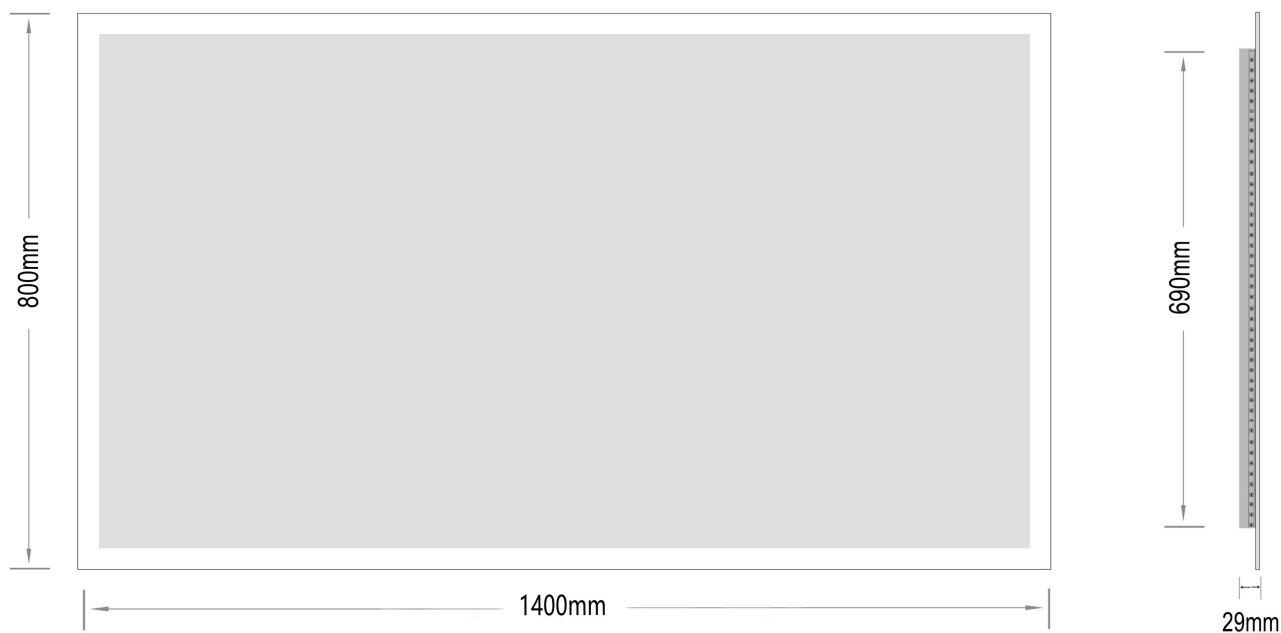

Mie-1 1400x800

nordic-bad

SPECIFIKATIONER

Strømforsyning -----	230V/50Hz
Lyskilde -----	LED
Wattage -----	47 W
Kelvin -----	3000K
Ra-Værdi -----	> 95
IP-klasse -----	IP44
Beskyttelsesklasse -----	II
Godkendelser -----	CE/RoHS
Lysstyrke -----	9700 Lumens

EMBALLAGE

Yderkasse størrelse -----	146x7x86 cm
Yderkasse Vægt -----	G.W.:17.3 KGS/N.W.:14.7 KGS

Advarsel! Sluk altid for strømmen under installation og vedligeholdelse!